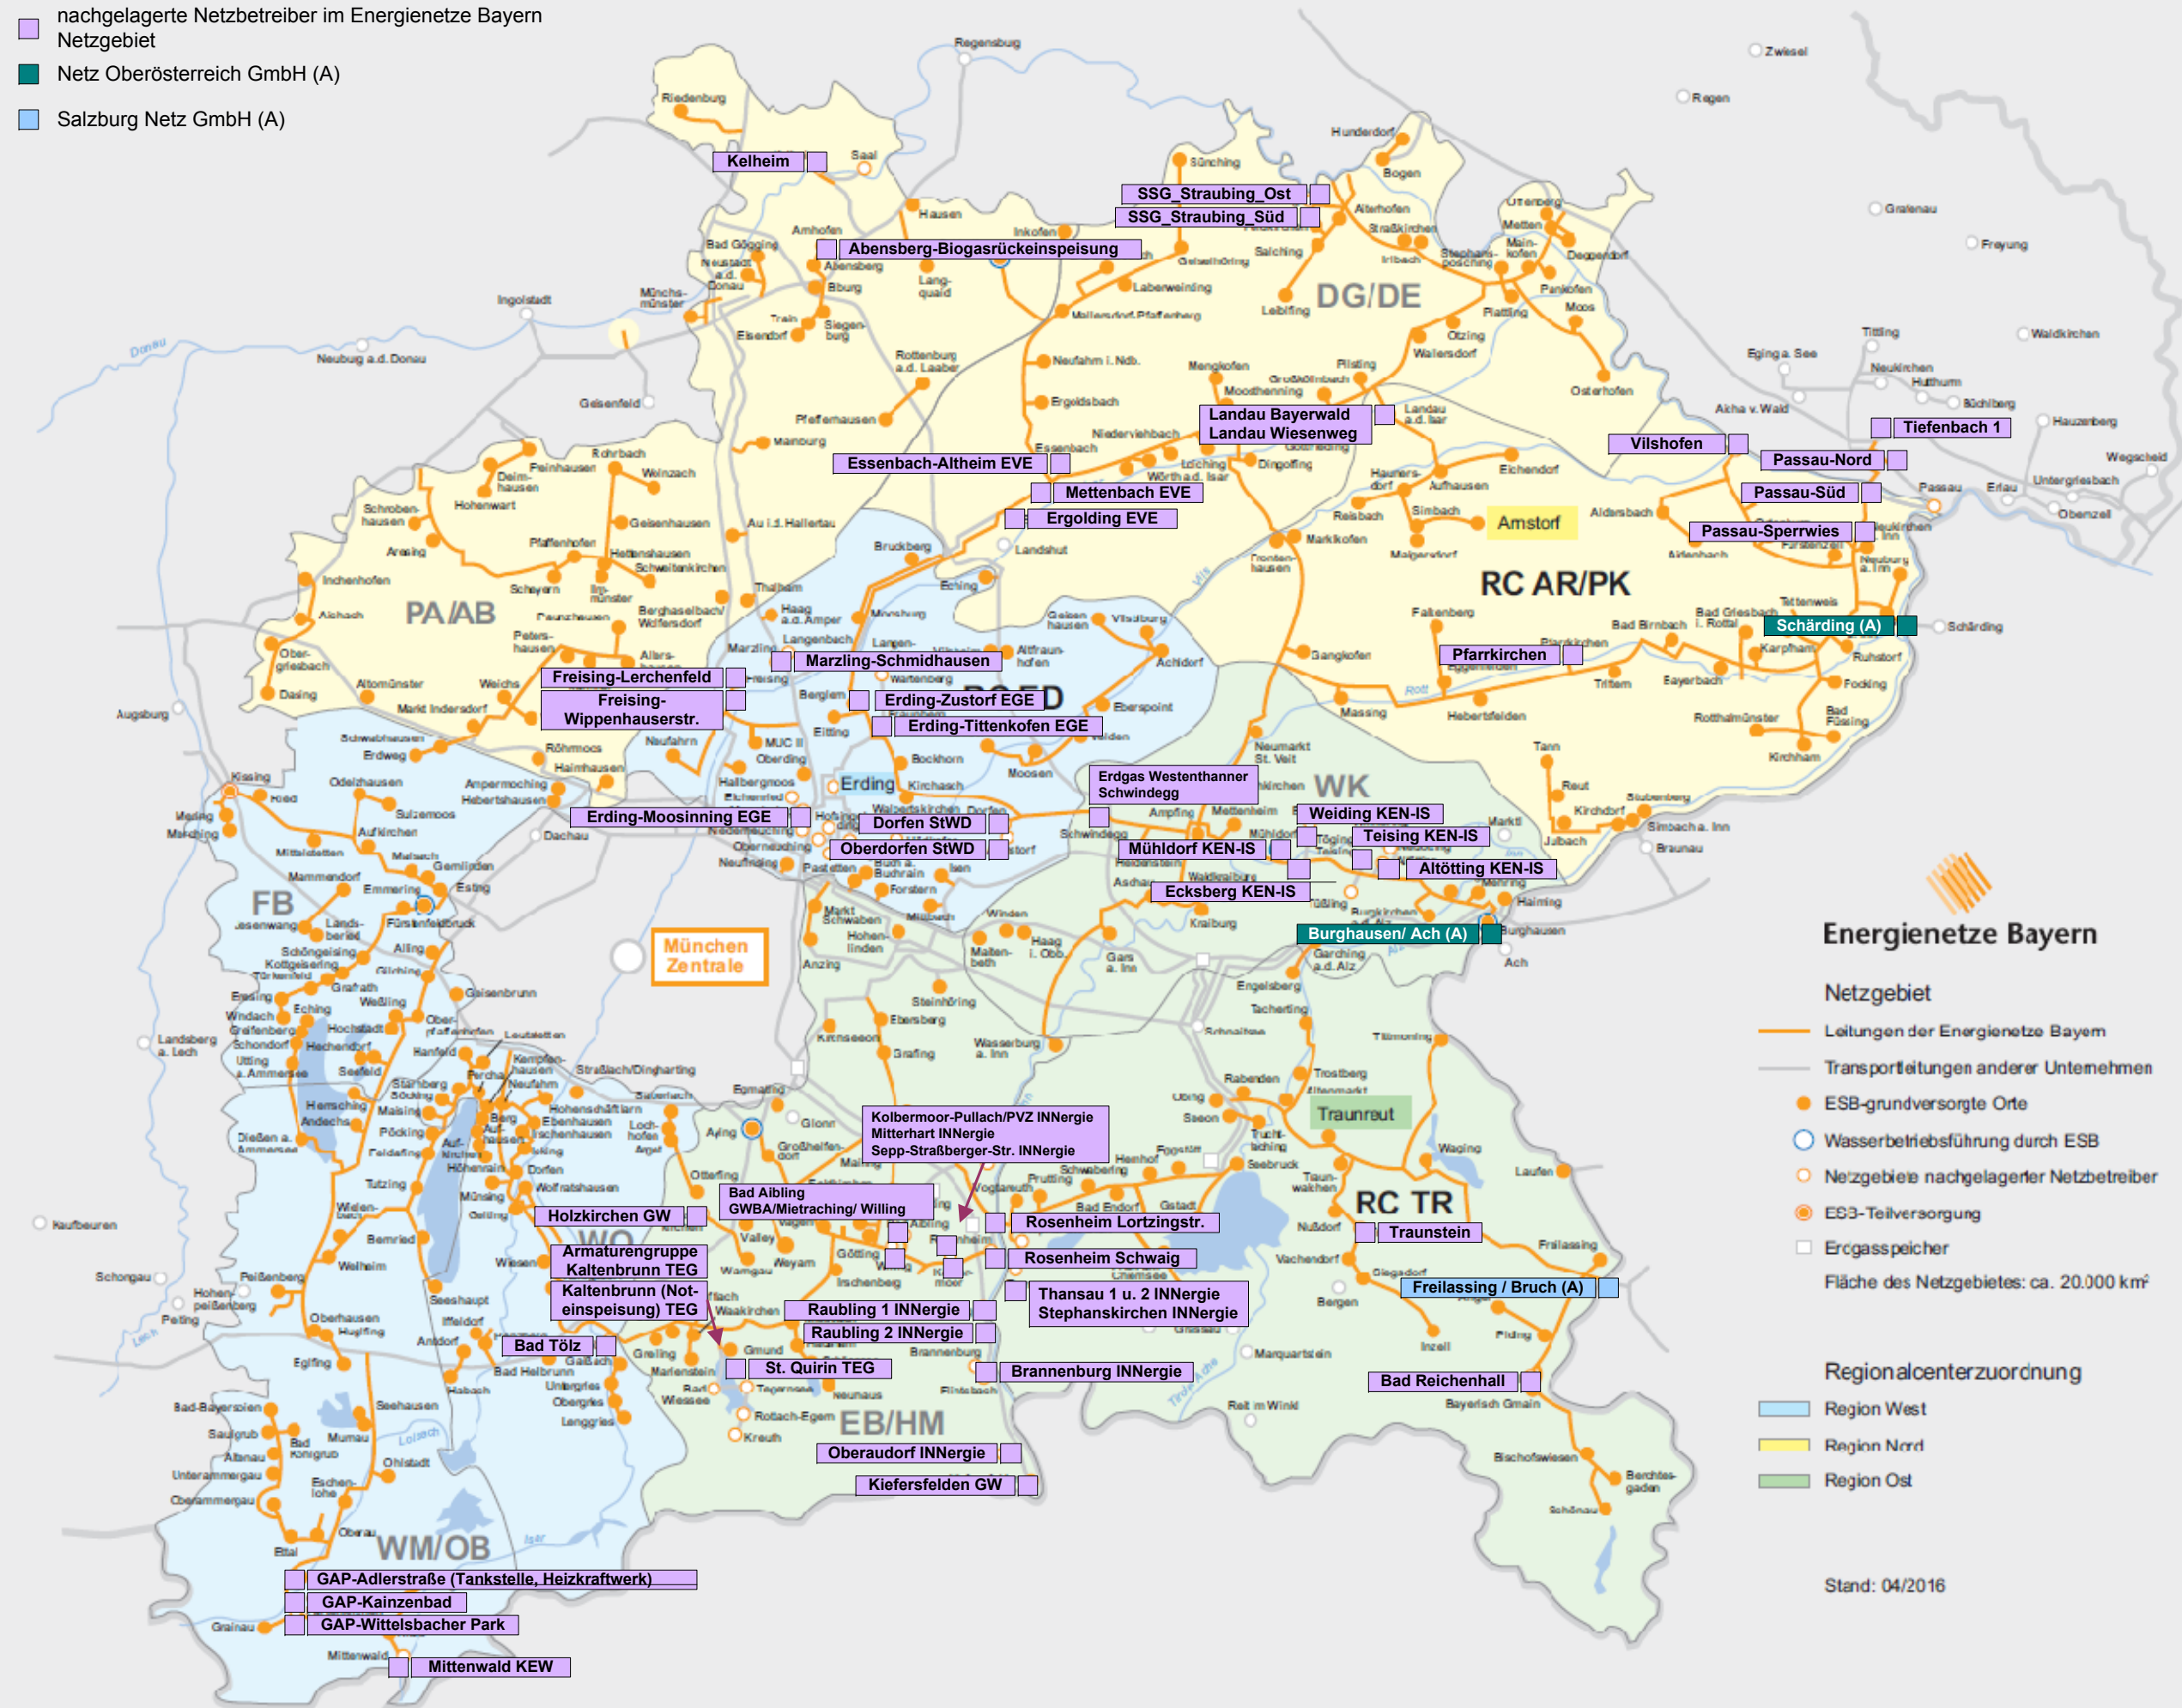

Netzkopplungspunkte zu nachgelagerten Netzen

- nachgelagerte Netzbetreiber im Energienetze Bayern Netzgebiet
- Netz Oberösterreich GmbH (A)
- Salzburg Netz GmbH (A)

Energienetze Bayern

- Netzgebiet**
- Leitungen der Energienetze Bayern
 - Transportleitungen anderer Unternehmen
 - ESB-grundversorgte Orte
 - Wasserbetriebsführung durch ESB
 - Netzgebiete nachgelagerter Netzbetreiber
 - ESB-Teilversorgung
 - Ergasspeicher
- Fläche des Netzgebietes: ca. 20.000 km²
- Regionalcenterzuordnung**
- Region West
 - Region Nord
 - Region Ost

Diese Karte dient nur als schematische Übersicht und erhebt keinen Anspruch auf Vollständigkeit.