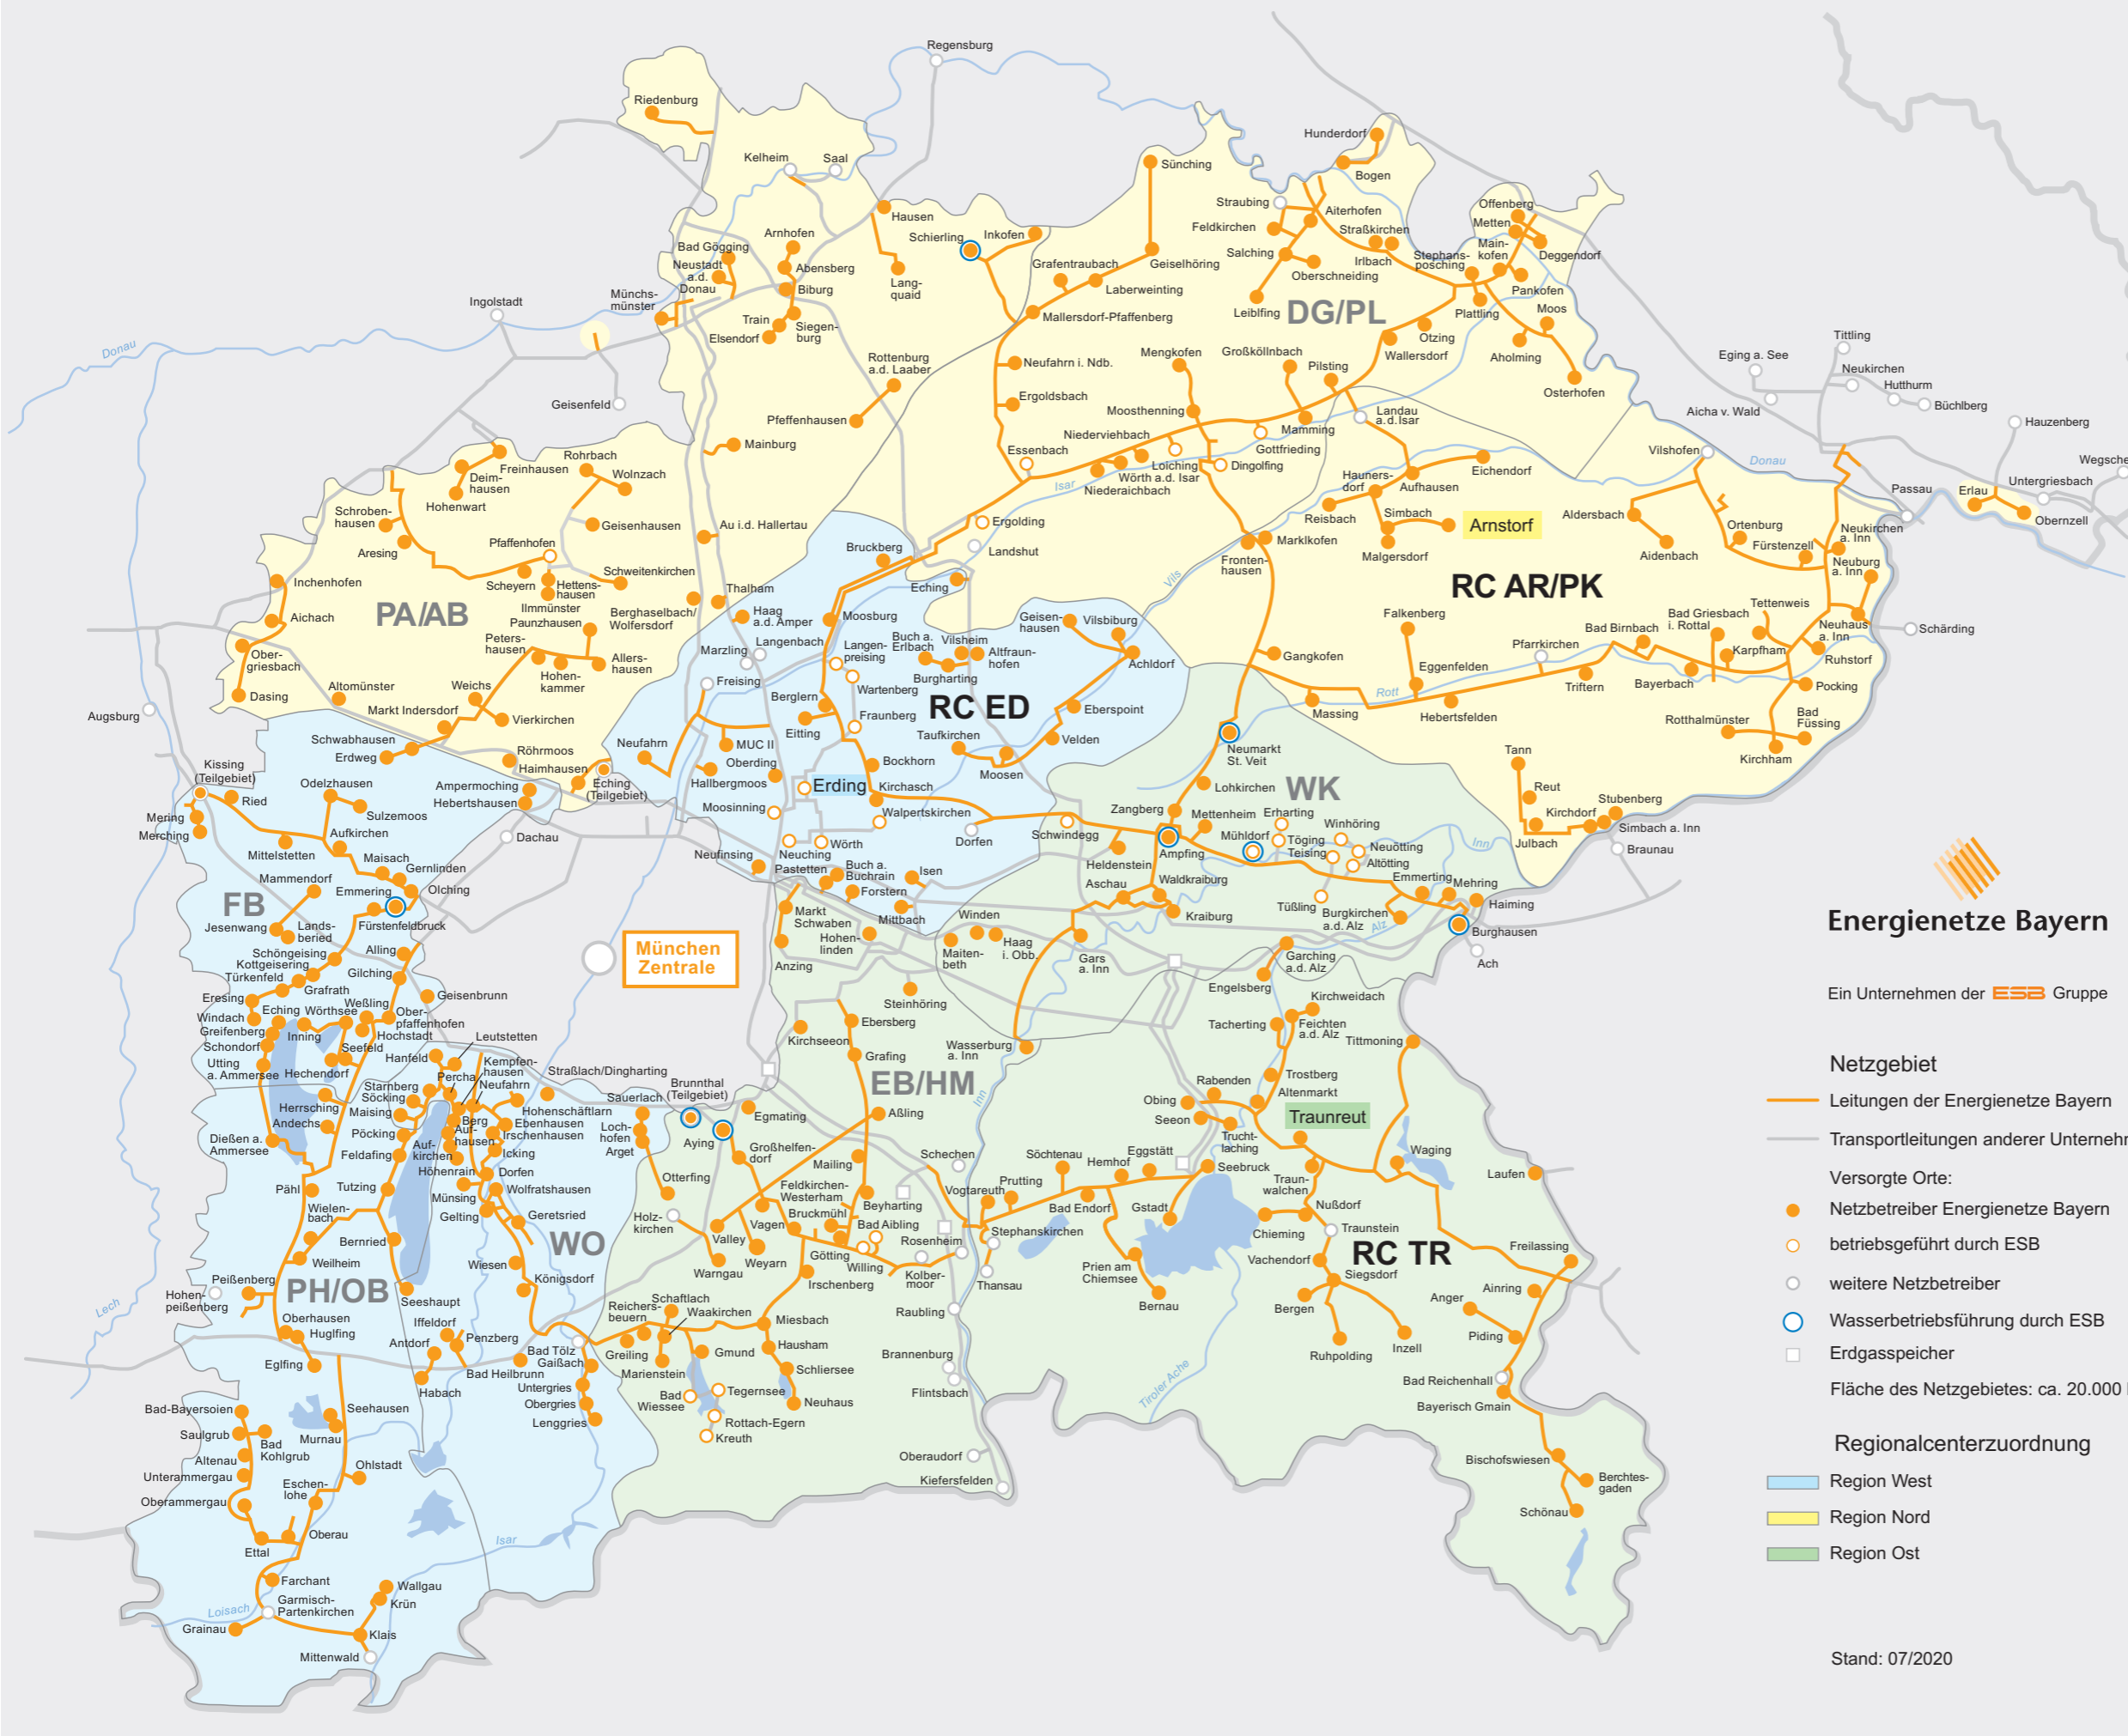

Plattling (PL)
Simon-Ohm-Straße 1, 94447 Plattling
Tel. 09931/89129-0, Fax 09931/89129-50
plan-plattling@energienetze-bayern.de

Pocking (PK)
Schäfflerring 10, 94060 Pocking
Tel. 08531/9340-0, Fax 08531/9340-50
plan-pocking@energienetze-bayern.de

Pfaffenhofen (PA)
Raiffeisenstraße 29, 85276 Pfaffenhofen
Tel. 08441/8078-0, Fax 08441/8078-50
plan-pfaffenhofen@energienetze-bayern.de
Abensberg (AB)
Münchener Straße 14, 93326 Abensberg
Tel. 09443/9193-0, Fax 09443/9193-50
plan-abensberg@energienetze-bayern.de

Traunreut (Regionalcenter Ost) (TR)

Garchinger Straße 12, 83301 Traunreut
Tel. 08669/8644-0, Fax 08669/8644-50
plan-traunreut@energienetze-bayern.de
Waldkraiburg (WK)
Geretsrieder Straße 30, 84478 Waldkraiburg
Tel. 08638/9528-0, Fax 08638/9528-50
plan-waldkraiburg@energienetze-bayern.de

Ebersberg (EB)
Raiffeisenstraße 1, 85560 Ebersberg
Tel. 08092/8245-0, Fax 08092/8245-50
plan-ebersberg@energienetze-bayern.de
Hausham (HM)
Tegernseer Straße 34b, 83734 Hausham
Tel. 08026/9168-0, Fax 08026/9168-50
plan-hausham@energienetze-bayern.de

Burghausen
Tittmoninger Straße 4, 84489 Burghausen
Tel. 08677/876955, Fax 08677/8769388
Ampfing
Hofgasse 7a, 84539 Ampfing
Tel. 08636/6978512

Diese Karte dient nur als schematische Übersicht und erhebt keinen Anspruch auf Vollständigkeit.

Energienetze Bayern

Ein Unternehmen der **ESB** Gruppe

Netzgebiet

- Leitungen der Energienetze Bayern
- Transportleitungen anderer Unternehmen

Versorgte Orte:

- Netzbetreiber Energienetze Bayern
- betriebsgeführt durch ESB
- weitere Netzbetreiber
- Wasserbetriebsführung durch ESB
- Erdgasspeicher

Fläche des Netzgebietes: ca. 20.000 km²

Regionalcenterzuordnung

- Region West
- Region Nord
- Region Ost

Stand: 07/2020