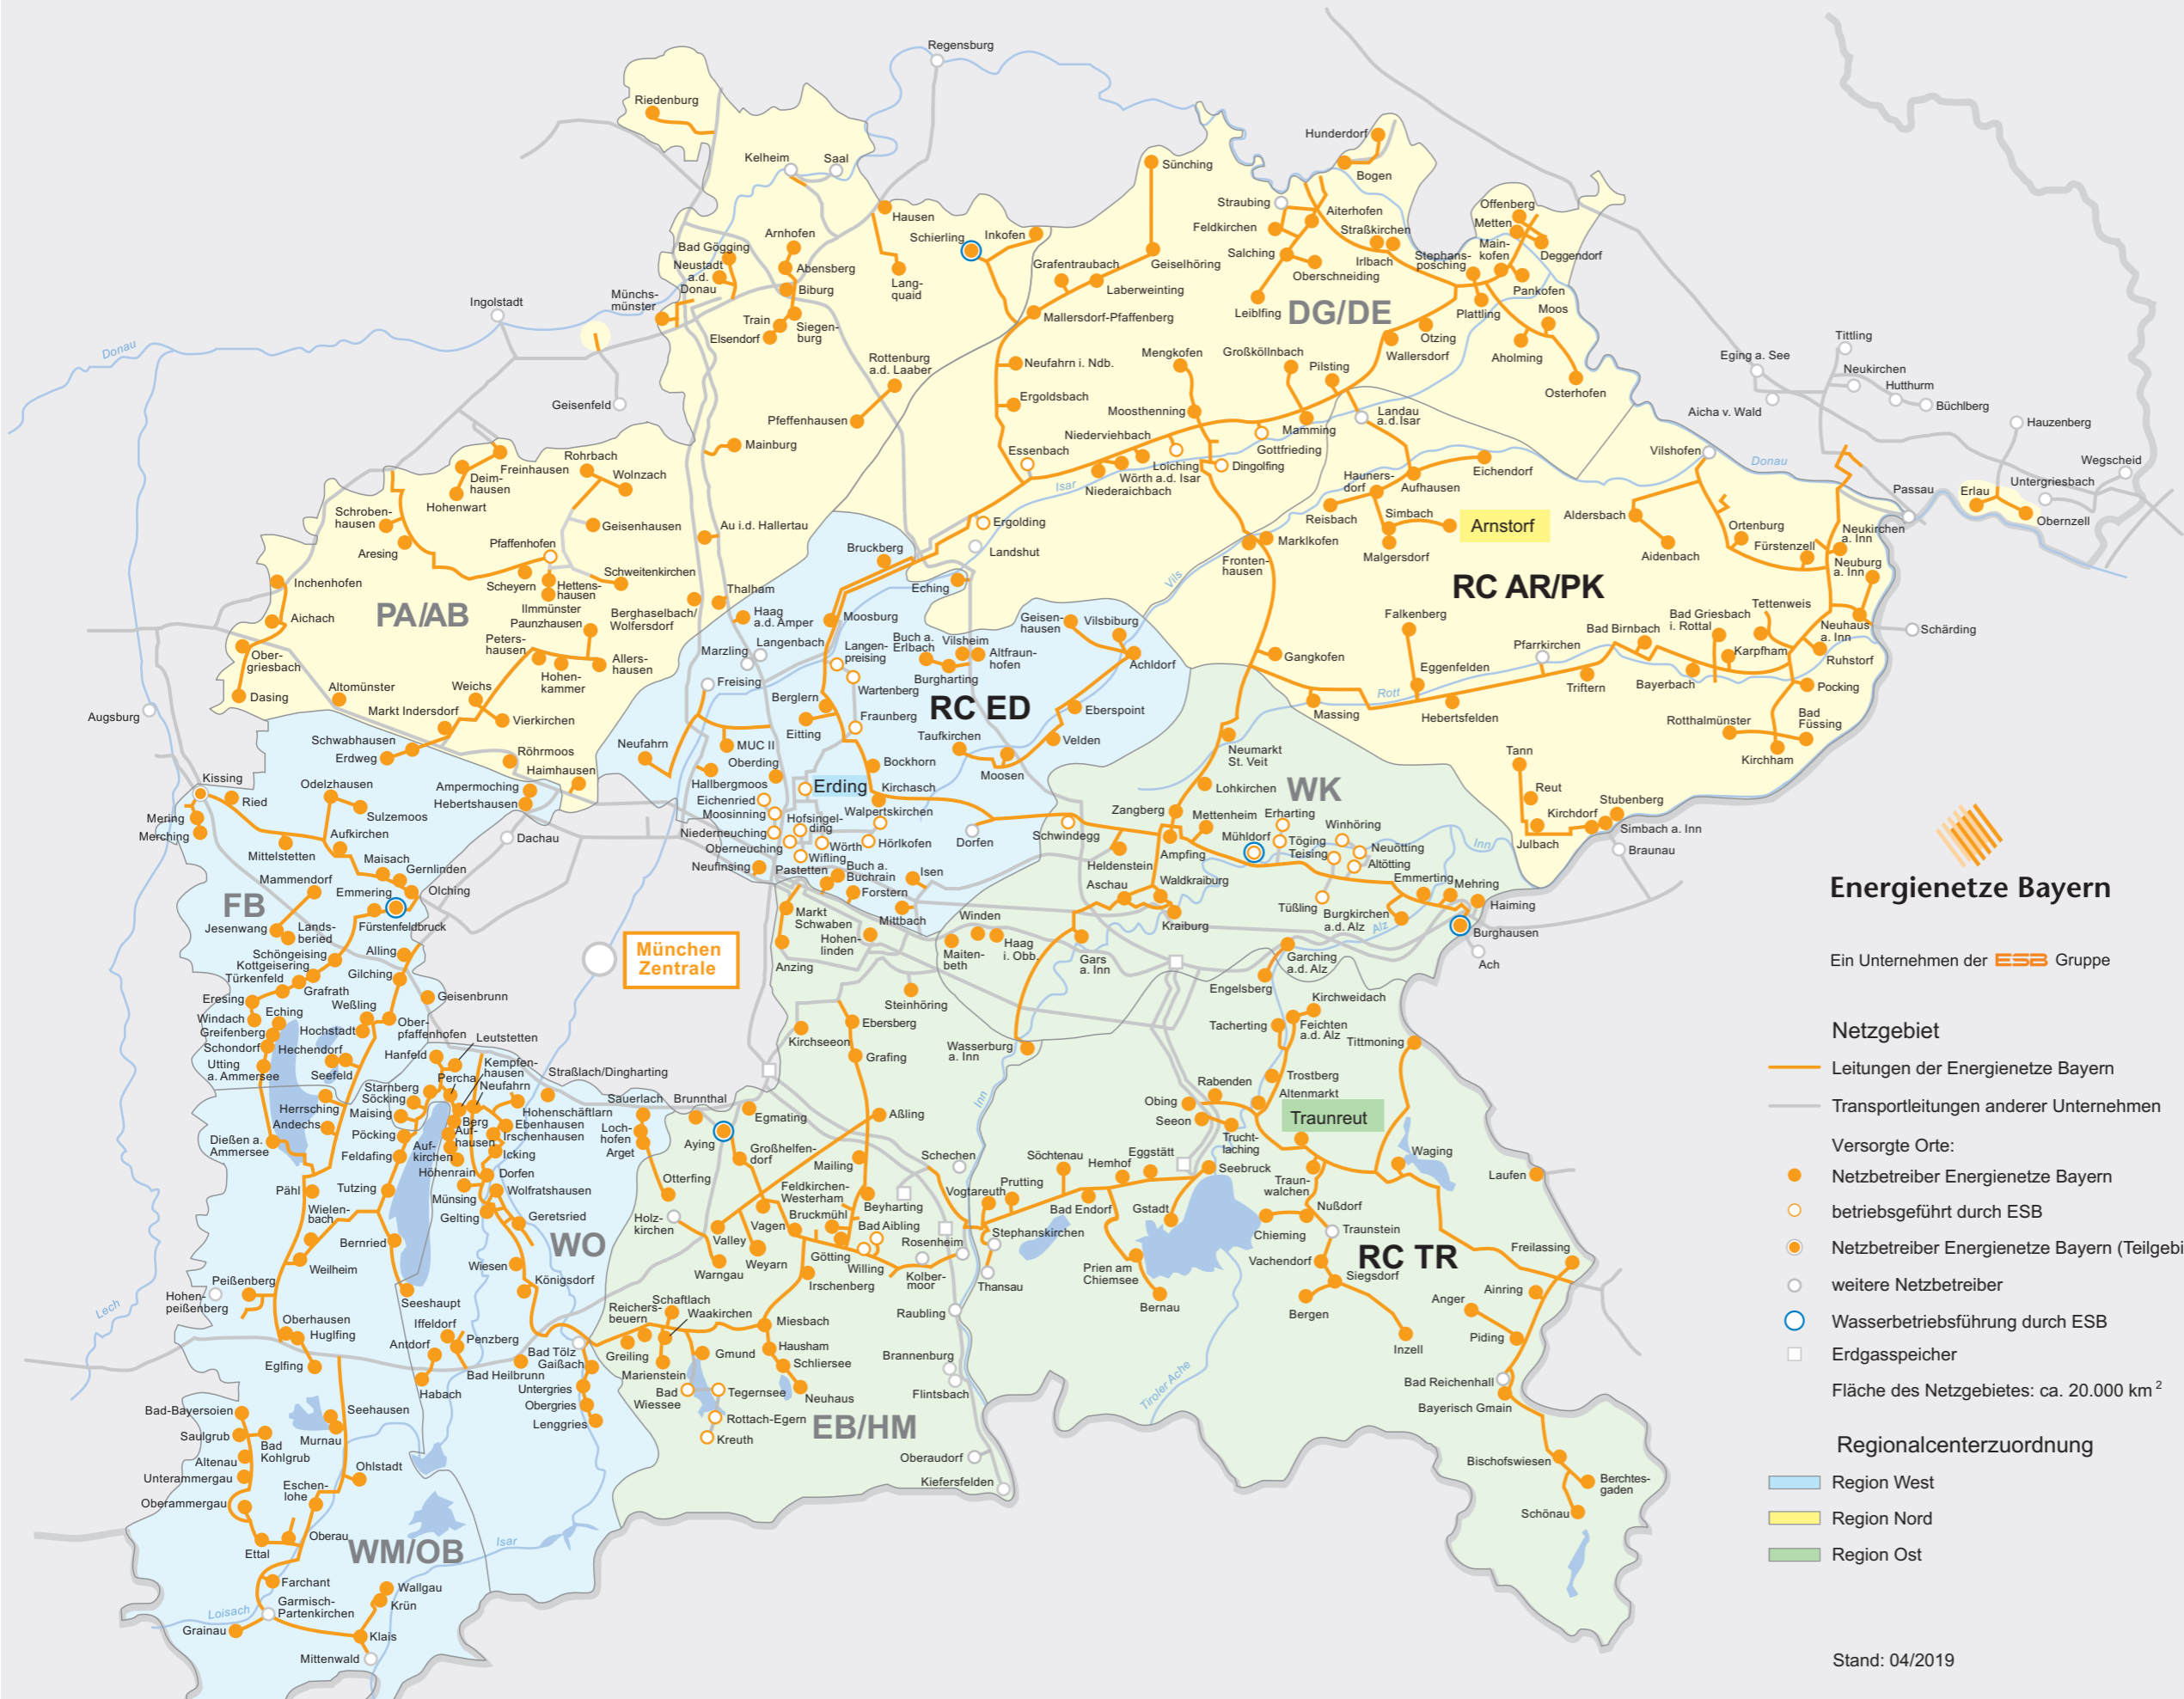

Deggendorf (DE)
Mettener Straße 7, 94469 Deggendorf
Tel. 0991/37125-0, Fax 0991/37125-50
plan-deggendorf@energienetze-bayern.de

Pocking (PK)
Schäfflerring 10, 94060 Pocking
Tel. 08531/9340-0, Fax 08531/9340-50
plan-pocking@energienetze-bayern.de

Pfaffenhofen (PA)
Raiffeisenstraße 29, 85276 Pfaffenhofen
Tel. 08441/8078-0, Fax 08441/8078-50
plan-pfaffenhofen@energienetze-bayern.de
Abensberg (AB)
Münchener Straße 14, 93326 Abensberg
Tel. 09443/9193-0, Fax 09443/9193-50
plan-abensberg@energienetze-bayern.de

Traunreut (Regionalcenter Ost) (TR)

Garchinger Straße 12, 83301 Traunreut
Tel. 08669/8644-0, Fax 08669/8644-50
plan-traunreut@energienetze-bayern.de
Waldkraiburg (WK)
Geretsrieder Straße 30, 84478 Waldkraiburg
Tel. 08638/9528-0, Fax 08638/9528-50
plan-waldkraiburg@energienetze-bayern.de

Ebersberg (EB)
Raiffeisenstraße 1, 85560 Ebersberg
Tel. 08092/8245-0, Fax 08092/8245-50
plan-ebersberg@energienetze-bayern.de
Hausham (HM)
Tegernseer Straße 34b, 83734 Hausham
Tel. 08026/9168-0, Fax 08026/9168-50
plan-hausham@energienetze-bayern.de

Burghausen
Tittmoninger Straße 4, 84489 Burghausen
Tel. 08677/876955, Fax 08677/8769388
plan-burghausen@energienetze-bayern.de

Diese Karte dient nur als schematische Übersicht und erhebt keinen Anspruch auf Vollständigkeit.

Energienetze Bayern

Ein Unternehmen der **ESB** Gruppe

Netzgebiet

- Leitungen der Energienetze Bayern
- Transportleitungen anderer Unternehmen

Versorgte Orte:

- Netzbetreiber Energienetze Bayern
- betriebsgeführt durch ESB
- Netzbetreiber Energienetze Bayern (Teilgebiet)
- weitere Netzbetreiber
- Wasserbetriebsführung durch ESB
- Erdgasspeicher

Fläche des Netzgebietes: ca. 20.000 km²

Regionalcenterzuordnung

- Region West
- Region Nord
- Region Ost

Stand: 04/2019