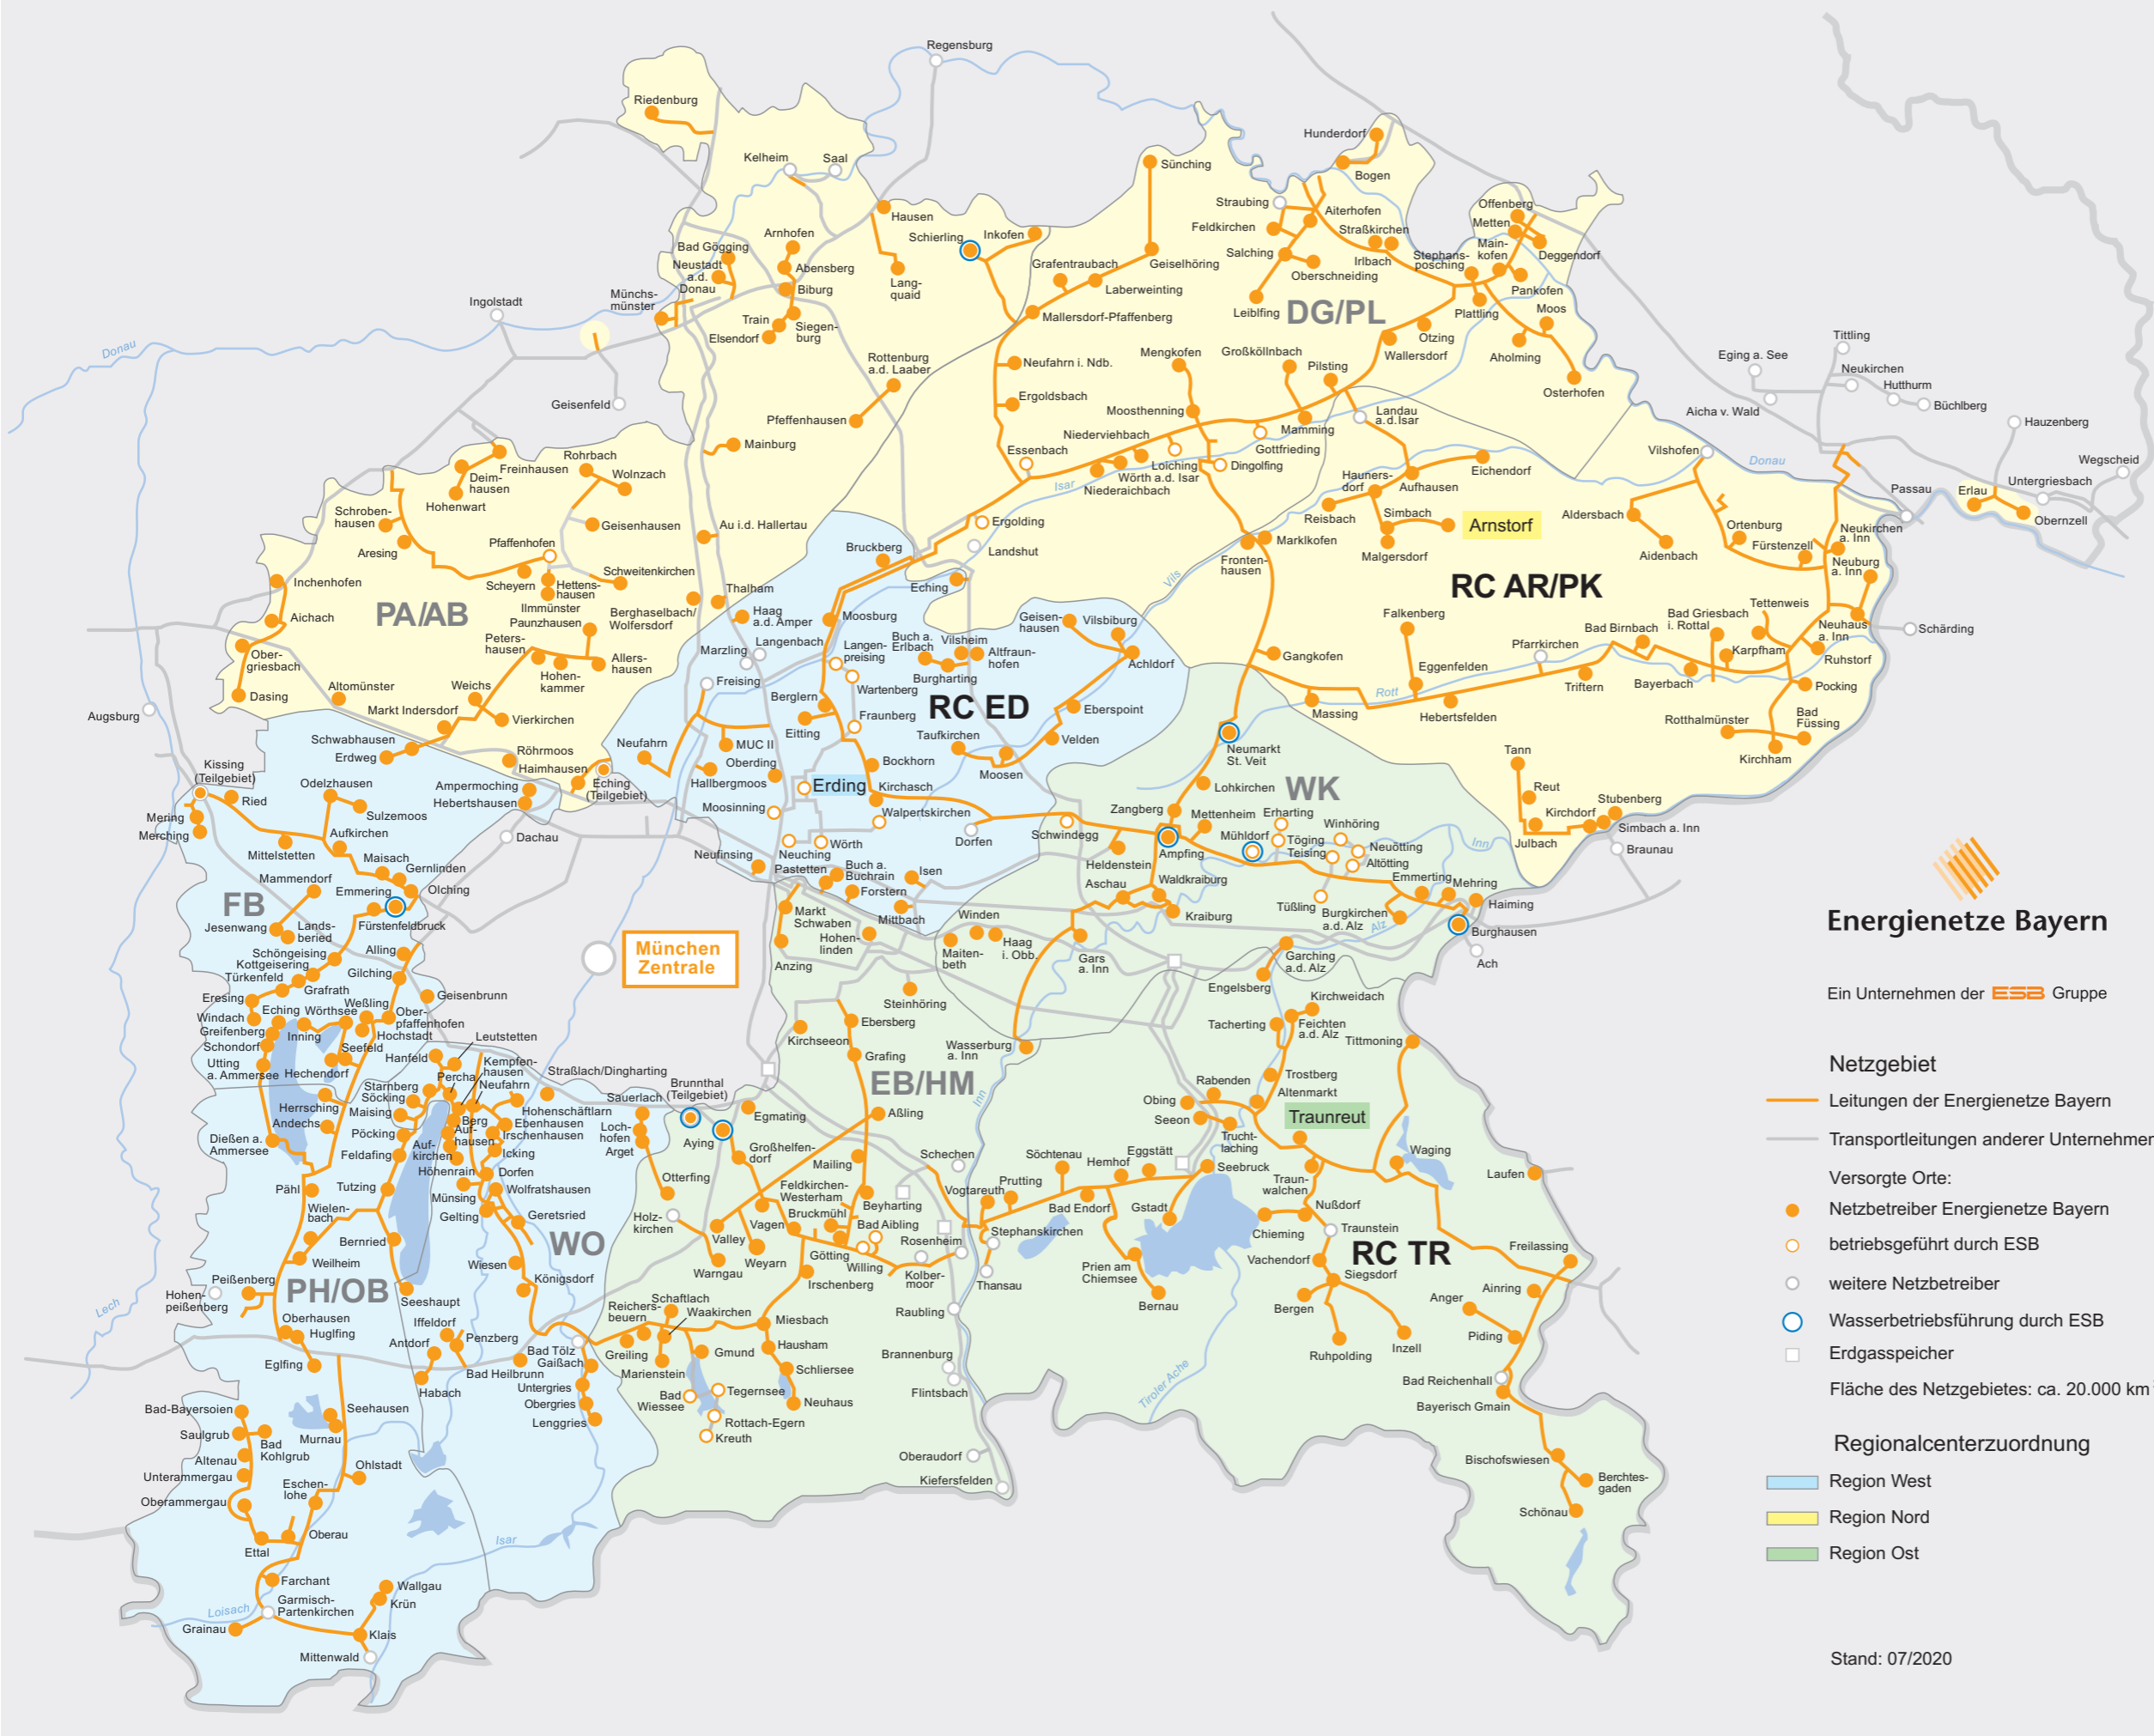

Plattling (PL)
Simon-Ohm-Straße 1, 94447 Plattling
Tel. 09931/89129-0, Fax 09931/89129-50
plan-plattling@energienetze-bayern.de

Pocking (PK)
Schäfflerring 10, 94060 Pocking
Tel. 08531/9340-0, Fax 08531/9340-50
plan-pocking@energienetze-bayern.de

Pfaffenhofen (PA)
Raiffeisenstraße 29, 85276 Pfaffenhofen
Tel. 08441/8078-0, Fax 08441/8078-50
plan-pfaffenhofen@energienetze-bayern.de
Abensberg (AB)
Münchener Straße 14, 93326 Abensberg
Tel. 09443/9193-0, Fax 09443/9193-50
plan-abensberg@energienetze-bayern.de

Traunreut (Regionalcenter Ost) (TR)

Garchinger Straße 12, 83301 Traunreut
Tel. 08669/8644-0, Fax 08669/8644-50
plan-traunreut@energienetze-bayern.de
Waldkraiburg (WK)
Geretsrieder Straße 30, 84478 Waldkraiburg
Tel. 08638/9528-0, Fax 08638/9528-50
plan-waldkraiburg@energienetze-bayern.de

Ebersberg (EB)
Raiffeisenstraße 1, 85560 Ebersberg
Tel. 08092/8245-0, Fax 08092/8245-50
plan-ebersberg@energienetze-bayern.de
Hausham (HM)
Tegernseer Straße 34b, 83734 Hausham
Tel. 08026/9168-0, Fax 08026/9168-50
plan-hausham@energienetze-bayern.de

Burghausen
Tittmoninger Straße 4, 84489 Burghausen
Tel. 08677/876955, Fax 08677/8769388
Ampfing
Hofgasse 7a, 84539 Ampfing
Tel. 08636/6978512

Energienetze Bayern

Ein Unternehmen der **ESB** Gruppe

Netzgebiet

- Leitungen der Energienetze Bayern
- Transportleitungen anderer Unternehmen
- **Versorgte Orte:**
- Netzbetreiber Energienetze Bayern
- betriebsgeführt durch ESB
- weitere Netzbetreiber
- Wasserbetriebsführung durch ESB
- Erdgasspeicher

Fläche des Netzgebietes: ca. 20.000 km²

Regionalcenterzuordnung

- Region West
- Region Nord
- Region Ost

Stand: 07/2020