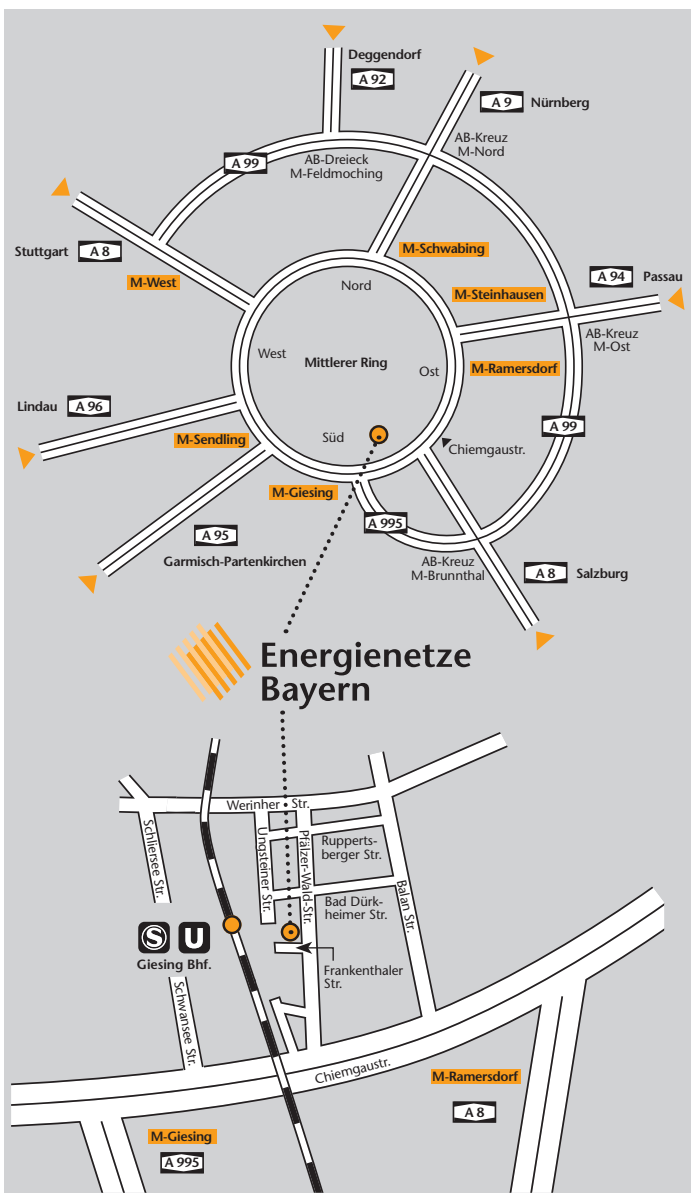

Ihr Weg zu uns  
So geht's am schnellsten

## Die Anfahrtsmöglichkeiten im Überblick

Vom **Flughafen München** aus können Sie uns mit den Nahverkehrsmitteln schnell und einfach erreichen. Fahren Sie vom Flughafenterminal mit der **S8** bis Ostbahnhof. Hier wechseln Sie den Bahnsteig (stadtauswärts) und fahren mit der **S3** oder **S7** bis zur Haltestelle Giesing Bahnhof. Durch die Unterführung kommen Sie zum Ausgang Ungsteiner Straße / Frankenthaler Straße.

**Mit dem Auto** fahren Sie in München auf den Mittleren Ring. An der Kreuzung zur Pfälzer-Wald-Straße biegen Sie in diese Straße ein, fahren die 2. Straße links in die Frankenthaler Straße. Orientieren Sie sich bitte am nebenstehenden Stadtplan.

Die **Fernzüge der Deutschen Bahn** kommen in München Hauptbahnhof an. Dort begeben Sie sich zu den Bahnsteigen der **U-Bahn** im Tiefgeschoss. Steigen Sie in einen Zug der Linie **U2 in Richtung Messestadt-Ost** und fahren Sie bis zur Haltestelle Giesing Bahnhof. Nehmen Sie den Ausgang in Fahrtrichtung der U-Bahn am Ende des Bahnsteiges, und gehen Sie rechts den Fußweg bis zur Frankenthaler Straße.